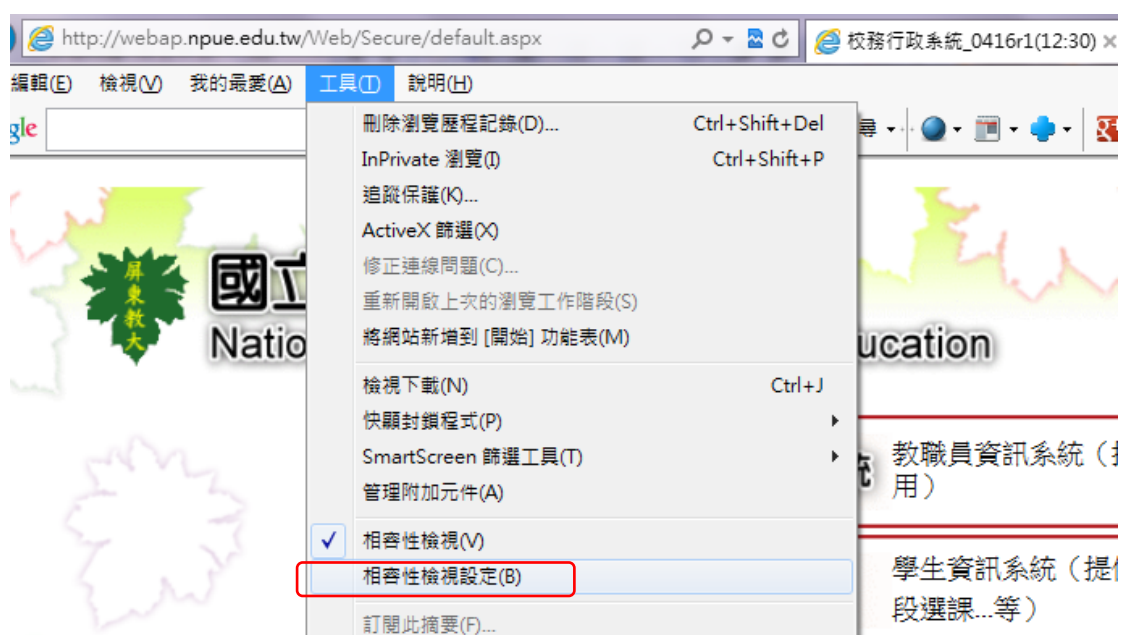

使用 IE 瀏覽器如有破格或部分功能無作用，請新增相容性檢視。

Step 1. 在工具選項下點選相容性檢視設定。(如無工具選項請按 Alt 鍵)

Step 2. 將網站加入，完成設定。

快速啟動方式，可直接點選下方箭頭圖示。

The screenshot shows a web browser window with the URL <http://webap.npue.edu.tw/Web/Secure/default.aspx>. A red arrow points to a button labeled "直接點選即可啟用相" (Click directly to activate the photo). Below the browser window, the website header features the National Pingtung University of Education logo and name in Chinese and English. Two main navigation buttons are highlighted with red boxes: