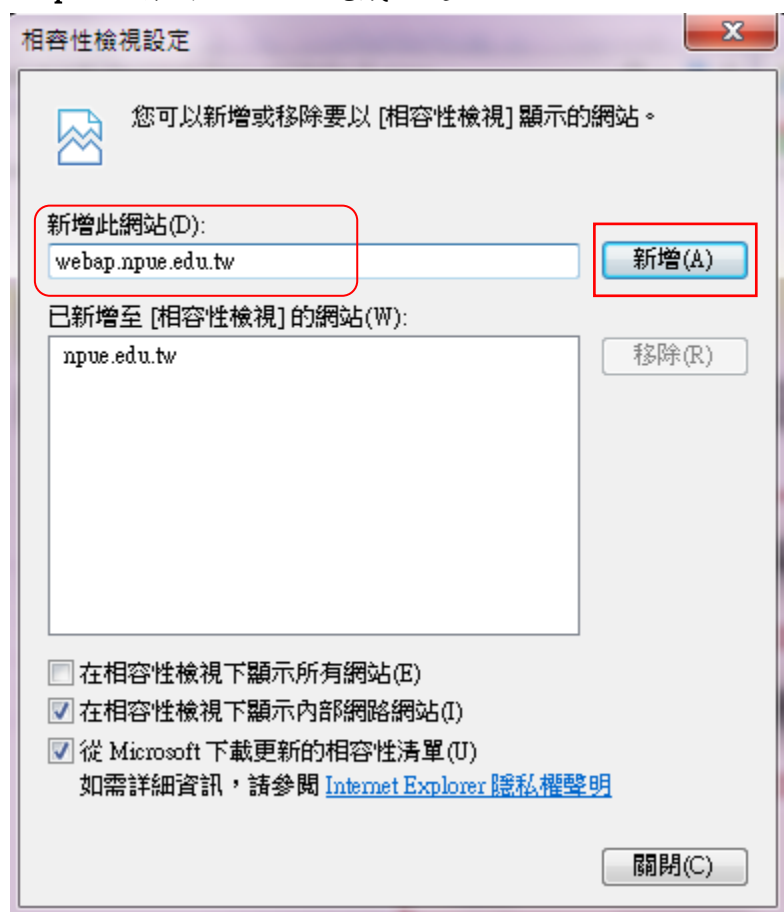

使用 IE 瀏覽器如有破格或部分功能無作用，請新增相容性檢視。

Step 1. 在工具選項下點選相容性檢視設定。(如無工具選項請按 Alt 鍵)

Step 2. 將網站加入，完成設定。

快速啟動方式，可直接點選下方箭頭圖示。

The screenshot shows a web browser window with the URL <http://webap.npue.edu.tw/Web/Secure/default.aspx>. A red arrow points to a button labeled "直接點選即可啟用相" (Click directly to activate the photo). Below the browser window, the website header features the National Pingtung University of Education logo and name in Chinese and English. Two main navigation buttons are highlighted with red boxes: